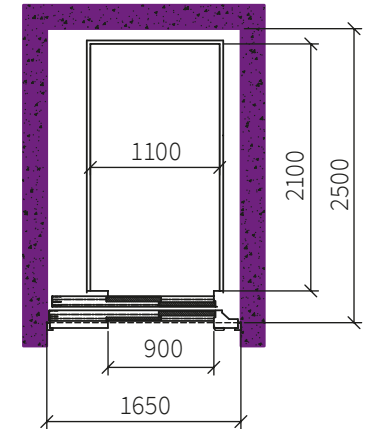

TOPPHÖJD OCH SCHAKTGROP

EN KORGÖPPNING

630 kg / 8 personer

1000 kg / 13 personer

TVÅ KORGÖPPNINGAR

630 kg / 8 personer

1000 kg / 13 personer

Vårt övriga sortiment