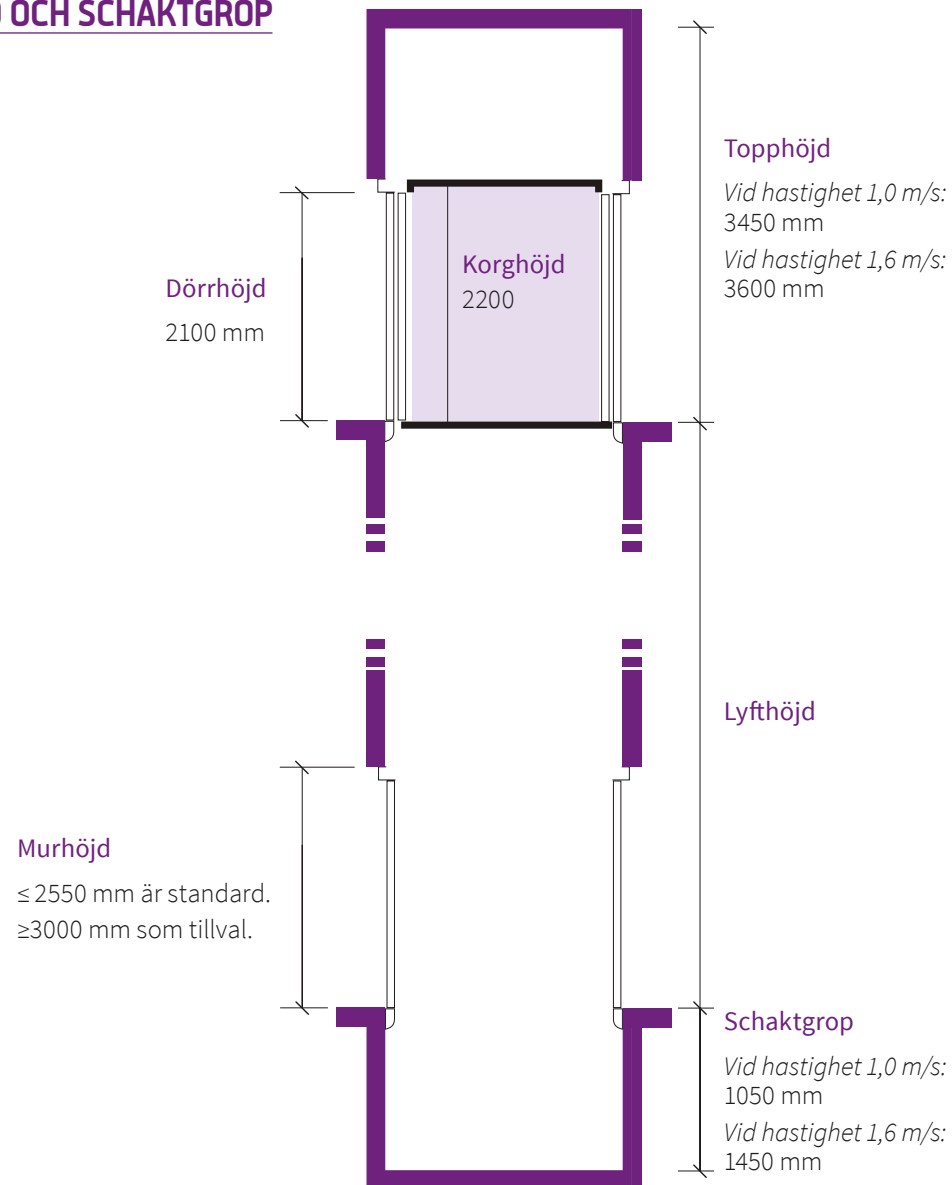

TOPPHÖJD OCH SCHAKTGROP