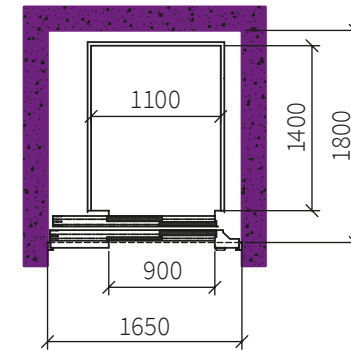

EN KORGÖPPNING

630 kg / 8 personer