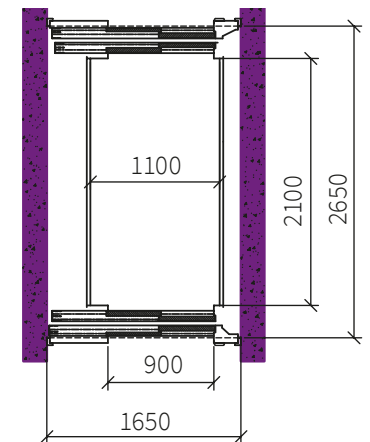

TOPPHÖJD OCH SCHAKTGROP

EN KORGÖPPNING

630 kg / 8 personer

1000 kg / 13 personer

TVÅ KORGÖPPNINGAR

630 kg / 8 personer

1000 kg / 13 personer

Vårt övriga sortiment