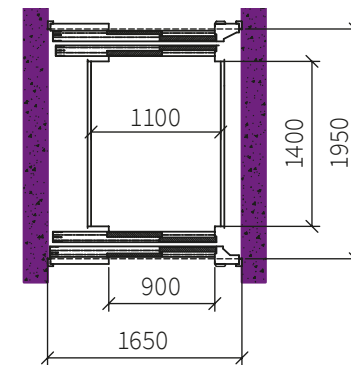

TOPPHÖJD OCH SCHAKTGROP

EN KORGÖPPNING

630 kg / 8 personer

1000 kg / 13 personer

TVÅ KORGÖPPNINGAR

630 kg / 8 personer

1000 kg / 13 personer

Vårt övriga sortiment