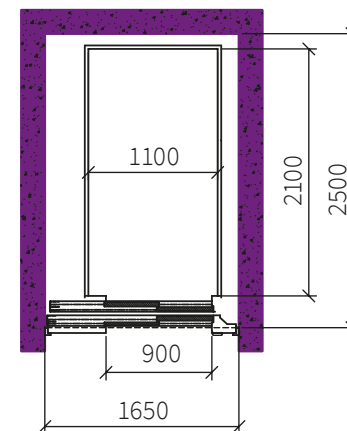

TOPPHÖJD OCH SCHAKTGROP

EN KORGÖPPNING

630 kg / 8 personer

1000 kg / 13 personer

TVÅ KORGÖPPNINGAR

630 kg / 8 personer

1000 kg / 13 personer

Vårt övriga sortiment