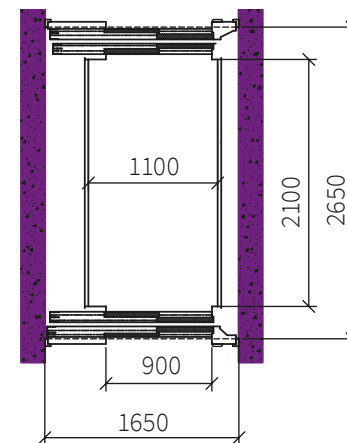

TOPPHÖJD OCH SCHAKTGROP

EN KORGÖPPNING

630 kg / 8 personer

1000 kg / 13 personer

TVÅ KORGÖPPNINGAR

630 kg / 8 personer

1000 kg / 13 personer

Vårt övriga sortiment