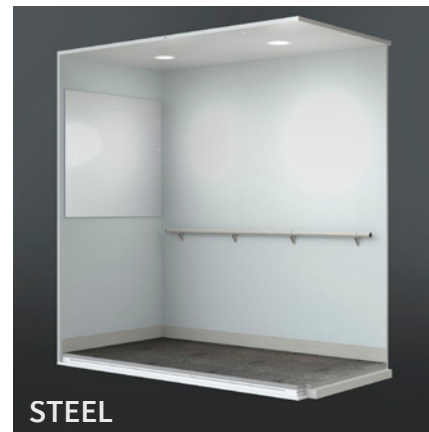

FONDVÄGG – KOMBINERA FRÅN DESIGNALTERNATIVEN