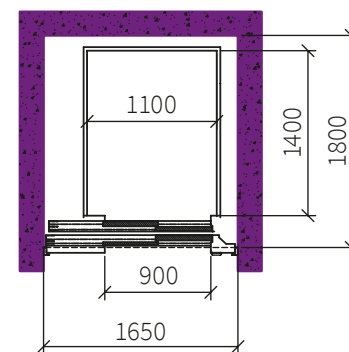

EN KORGÖPPNING

630 kg / 8 personer