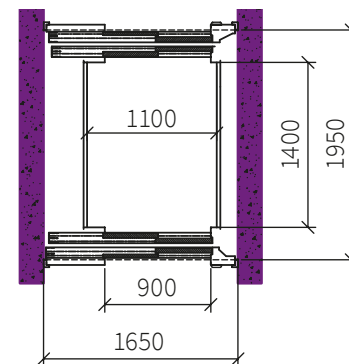

TOPPHÖJD OCH SCHAKTGROP

EN KORGÖPPNING

630 kg / 8 personer

1000 kg / 13 personer

TVÅ KORGÖPPNINGAR

630 kg / 8 personer

1000 kg / 13 personer

Vårt övriga sortiment