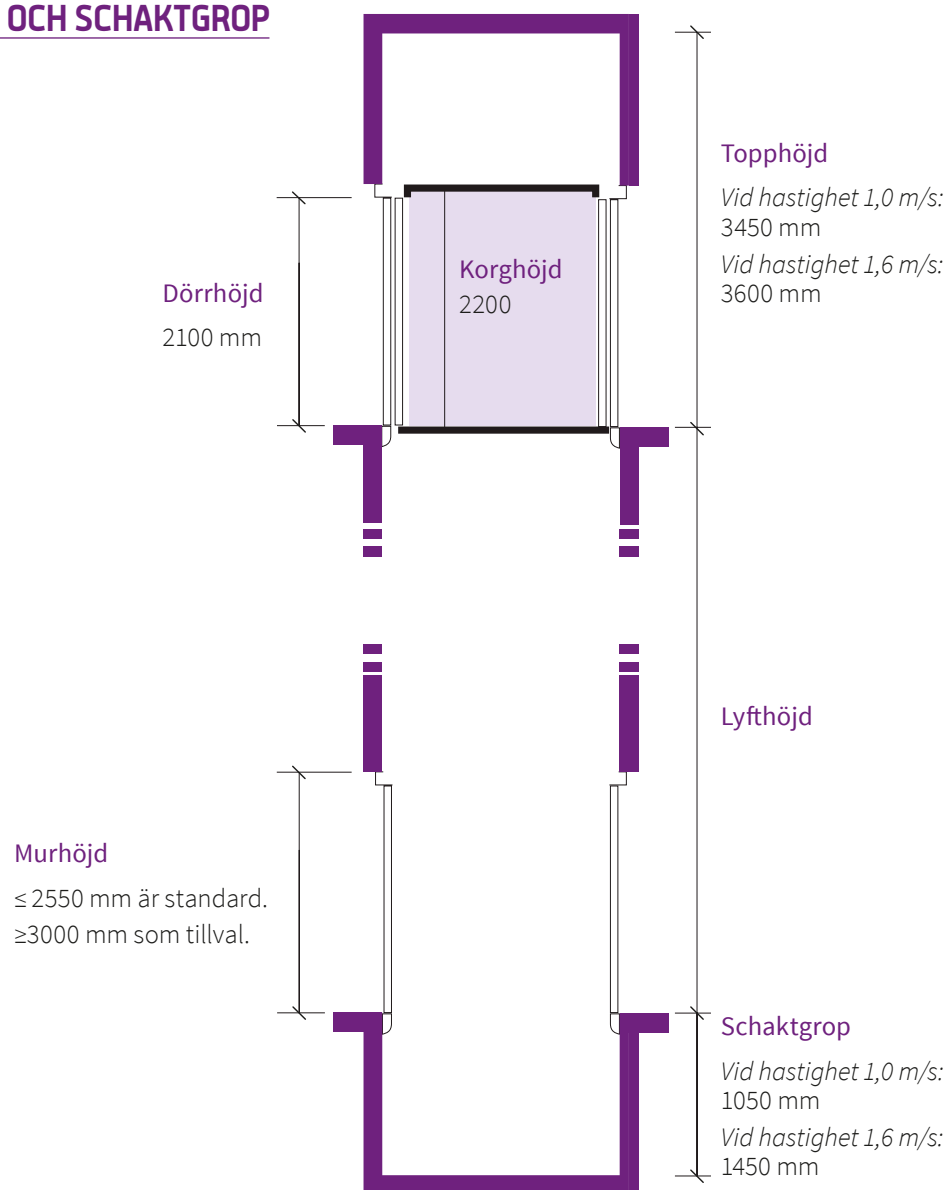

TOPPHÖJD OCH SCHAKTGROP